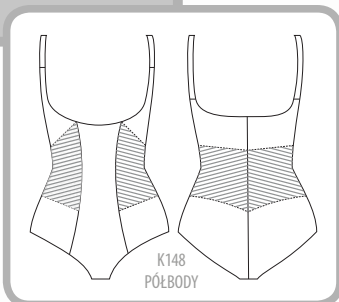

75	EFGH
80	CDEFGH
85	CDEFGH
90	CDEFG
95	CDEF

beż / beige ●
czarny / black ●

SANREMO

K148 Półbody / underbust bodysuit

S M L XL 2XL 3XL 4XL

- beż / beige
- czarny / black
- ecru / ecru

LIVIA

G184