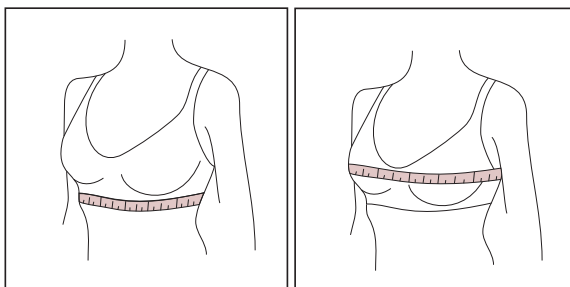

Body / bodysuit

70	DEFG
75	BCDEFG
80	BCDEFG
85	BCDEF
90	BCDE
95	BCDE

- beż / beige ●
- biały / white ○
- czarny / black ●

LIVIA

G184 Body / bodysuit

70	DEFG
75	BCDEFG
80	BCDEFG
85	BCDEF
90	BCDE
95	BCD

TABELA ROZMIARÓW