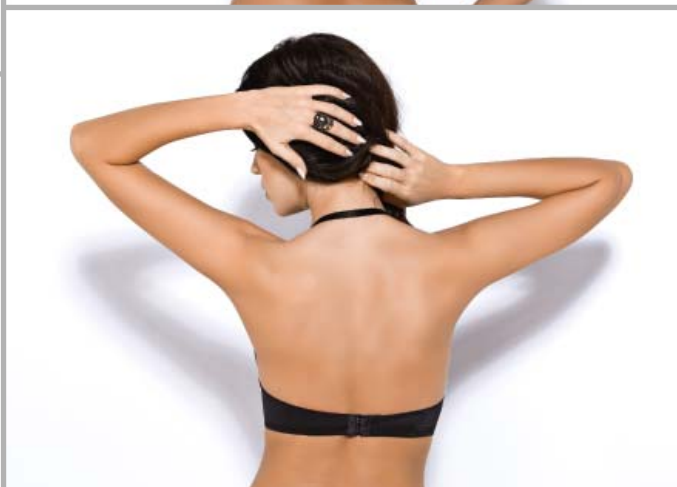

COCTAIL BRA

G025

Biustonosz koktajlowy
underwire push-up plunge multiway straps bra

70	BCDE
75	ABCDE
80	BCD

- beż / beige
- czarny / black