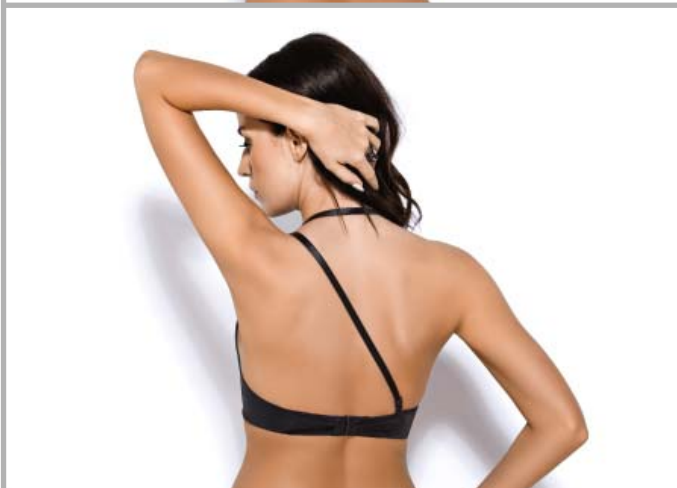

COCTAIL BRA

G025

Biustonosz koktajlowy
underwire push-up plunge multiway straps bra

70	BCDE
75	ABCDE
80	BCD

- beż / beige
- czarny / black